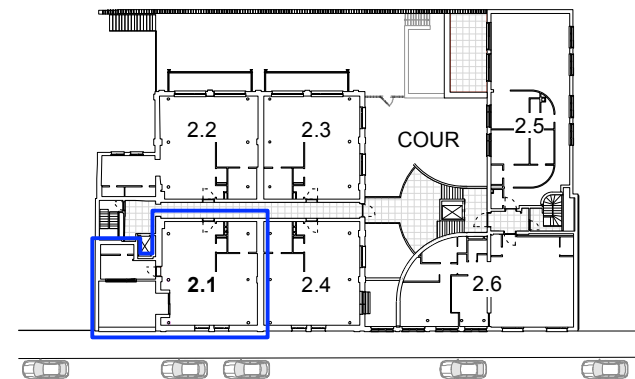

2.01

Common Hall

RUE FRÉDÉRIC PELLETIER - 2nd floor

**PELLETIER**

Herpain Appartement 2.1

Document non contractuel

Adresse du chantier : 8 rue Frédéric Pelletier - Schaerbeek

1m 2m 3m 4m