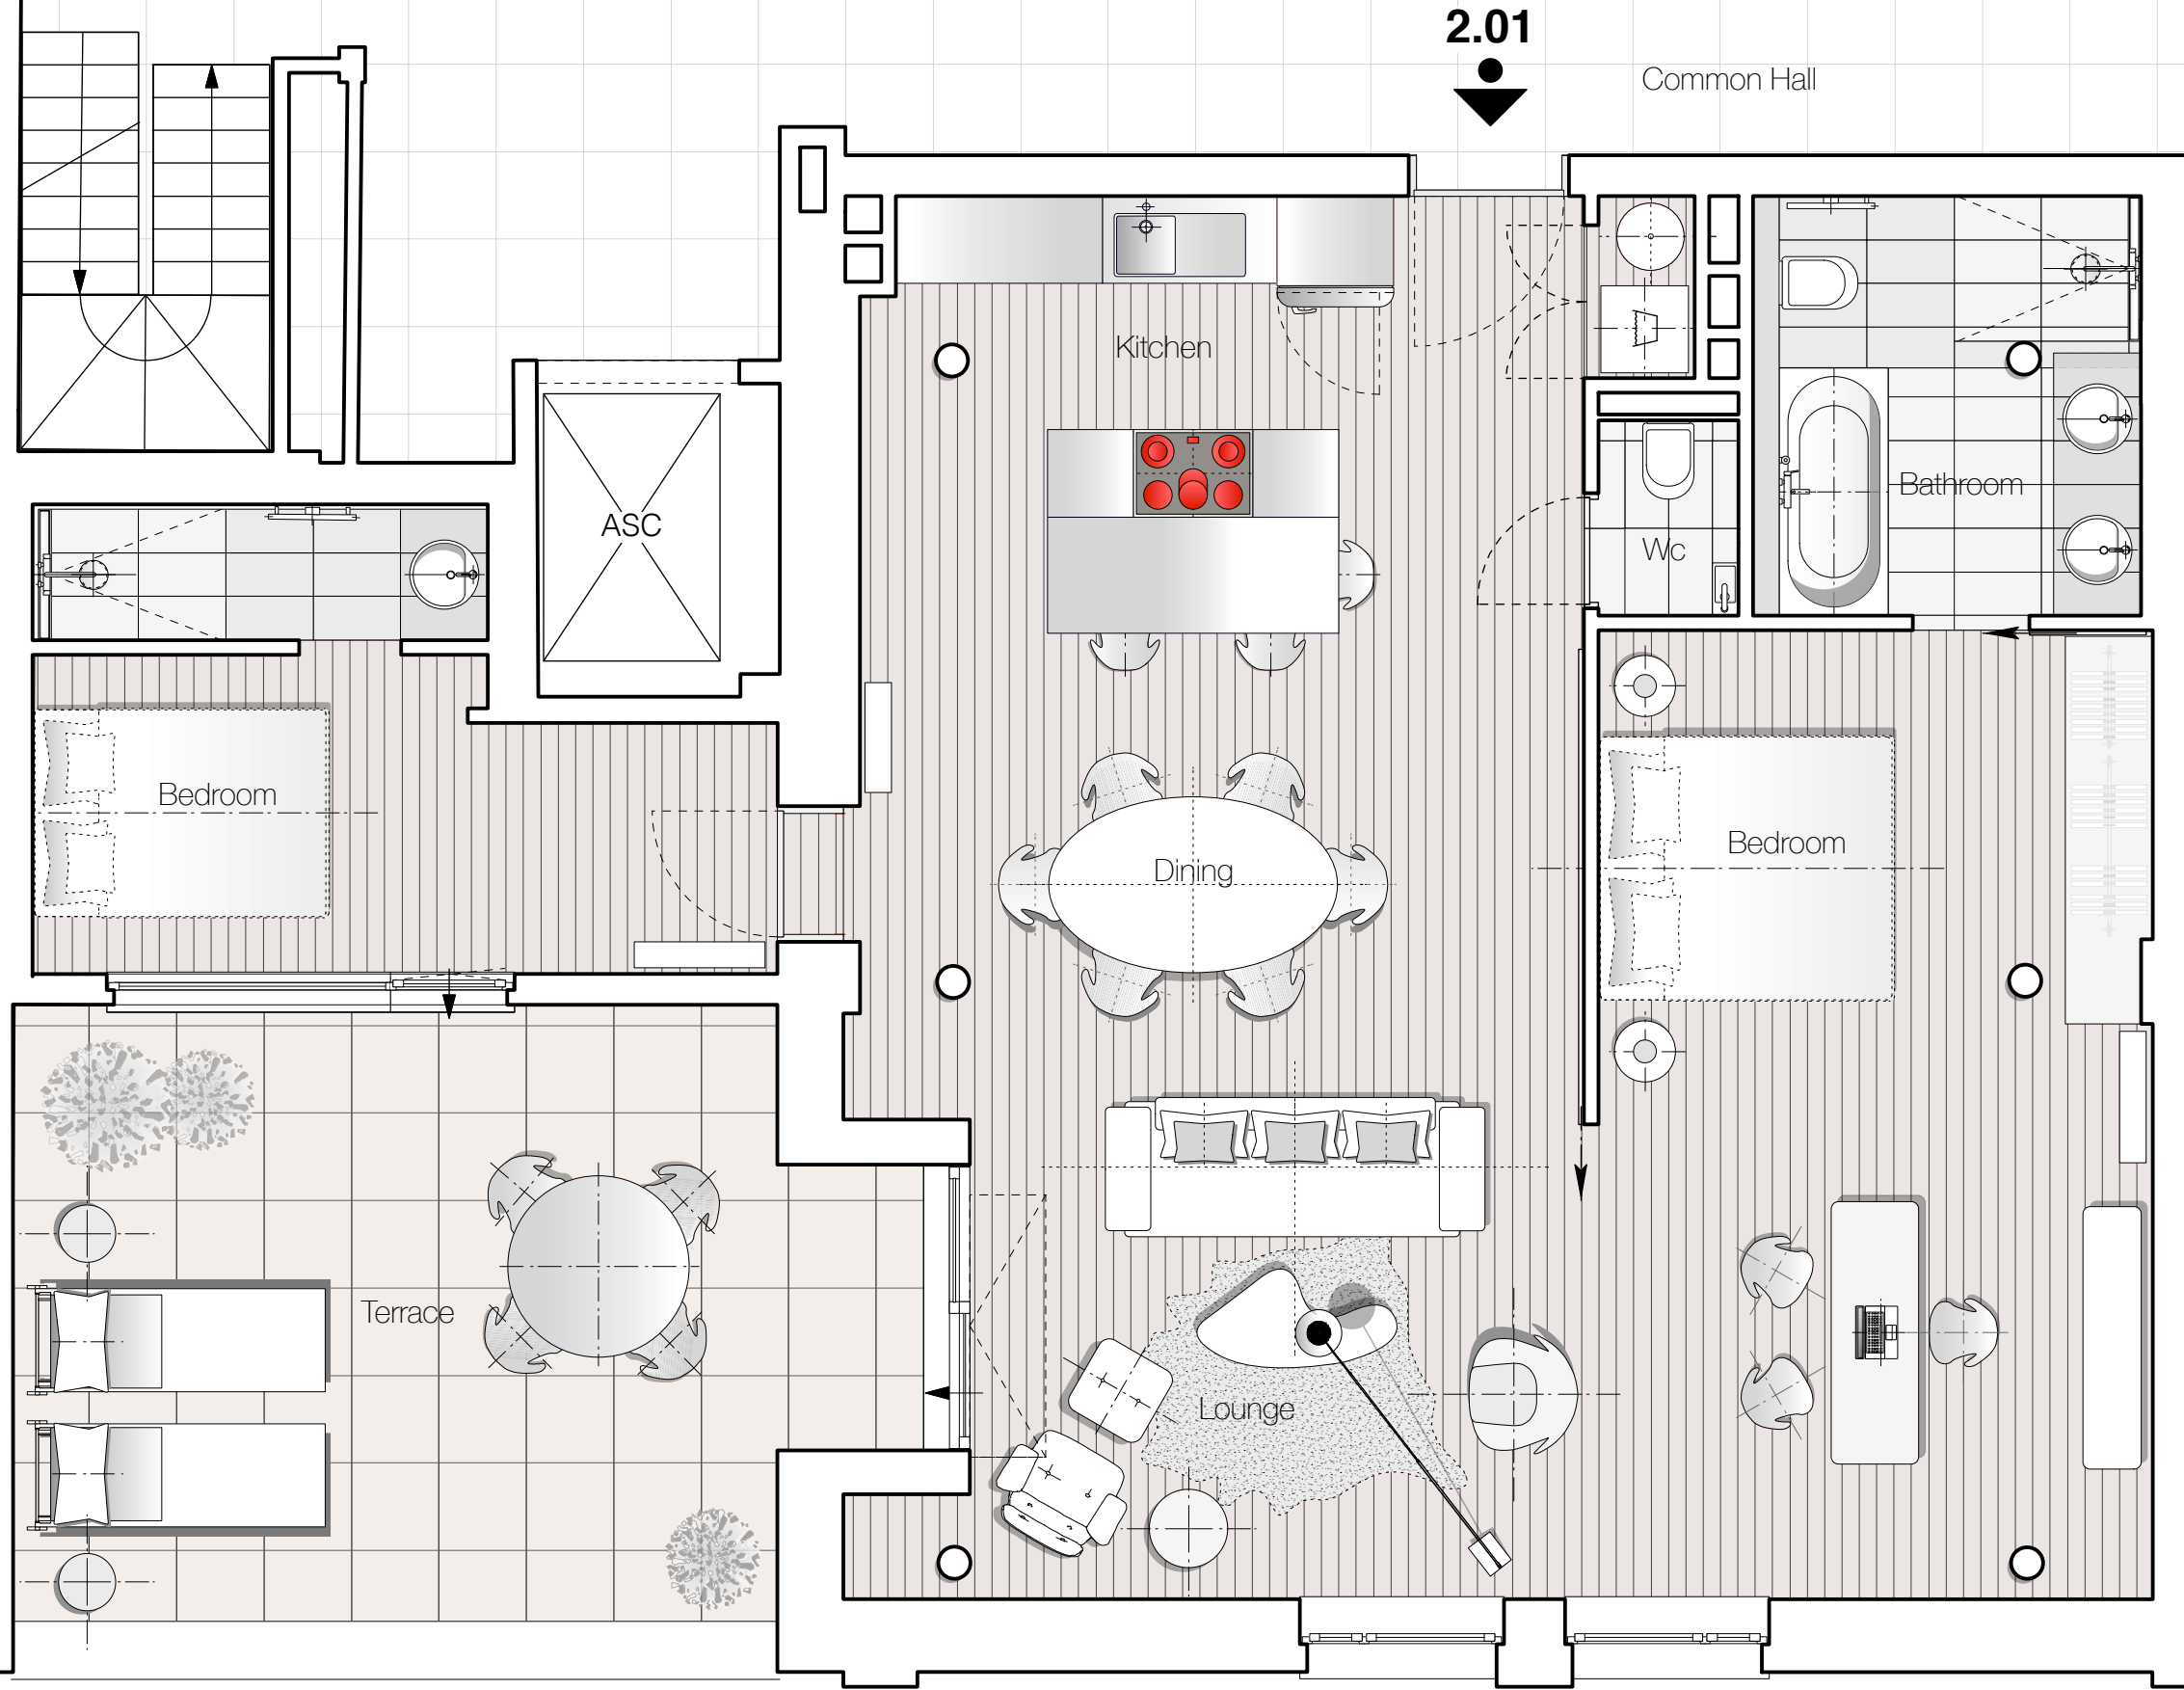

2.01

Common Hall

RUE FRÉDÉRIC PELLETIER - 2nd floor

**PELLETIER**

Herpain Appartement 2.1

Document non contractuel

Adresse du chantier : 8 rue Frédéric Pelletier - Schaerbeek

1m 2m 3m 4m