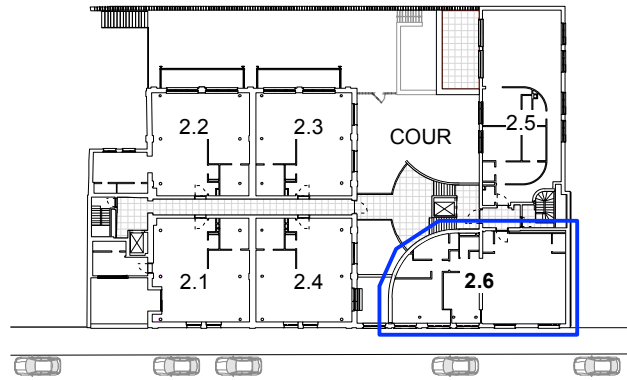

PELLETIER

Herpain Appartement 2.6

Document non contractuel

Adresse du chantier : 8 rue Frédéric Pelletier - Schaerbeek

1m 2m 3m 4m

RUE FRÉDÉRIC PELLETIER - 2nd floor